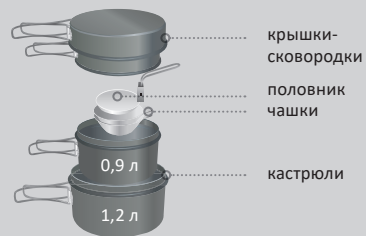

КОМПЛЕКТАЦИЯ:

165×165×115 мм

650 г

1–2 чел

крышки-сковородки

половник

чашки

кастрюли