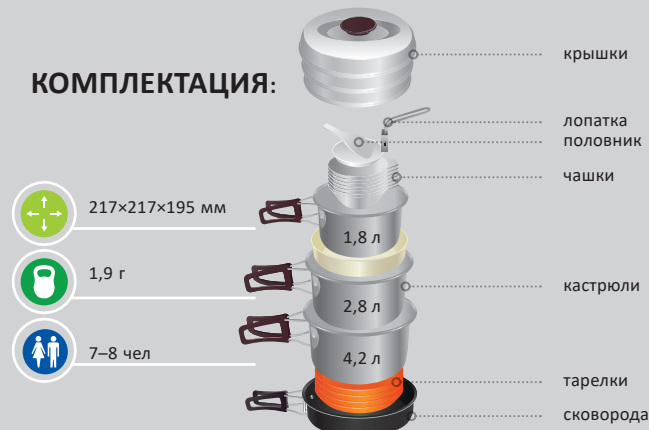

КОМПЛЕКТАЦИЯ:

- 217×217×195 мм
- 1,9 г
- 7–8 чел

- крышки
- лопатка
- половник
- чашки
- 1,8 л
- 2,8 л
- 4,2 л
- тарелки
- сковорода