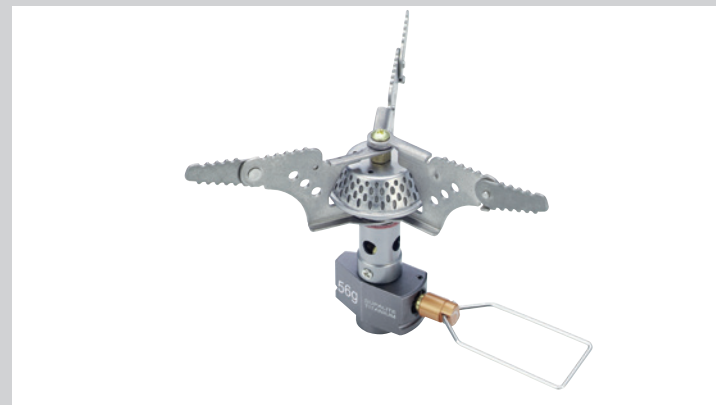

SUPALITE TITANIUM STOVE

KB-0707

Внимание - ТИТАН!!! газовая горелка, очень легкая и компактная, из титана.

	176×116×40 мм
	56 г
	12 см
	162 г/ч
	4 мин 10 сек

Комплектация:

Газовая горелка, мягкий чехол, инструкция по эксплуатации.