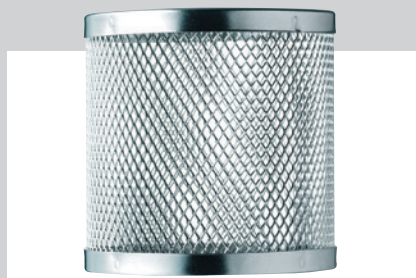

METAL MESH

Металлический сетчатый плафон для газовых ламп: TKL-961, KL-1010.

TKL-961 G

GLOBE

Запасное стекло для газовых ламп TKL-961, KL-1010.

KL-2905 G

GLOBE

Запасное стекло для газовой лампы KL-2905