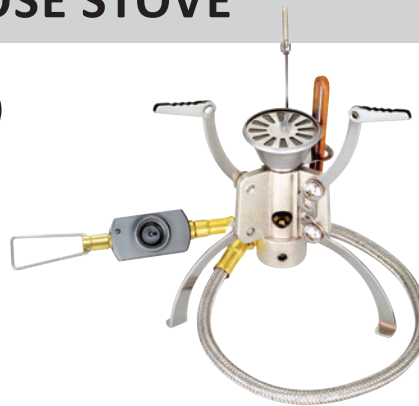

CAMP-5 HOSE STOVE

Эта горелка создана специально по запросам российских потребителей, которые потребовали создать легкую, компактную и мощную горелку со шлангом, для экстремальных условий.

- 58×58×127 мм
- 156 г
- 10 см
- 146 г/ч
- 3 мин 30 сек

Комплектация:

Газовая горелка, пластиковый кофр, пьезоподжиг KI-1007, инструкция по эксплуатации.

KB-1006