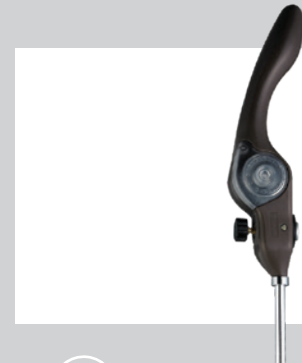

LONG CANON GAS TORCH KT-2911

- 662x64x50 мм
- 285 г
- 1300-2500 C
- 300 г/ч

Характеристики:

- Свободное вращение
- Тонкая регулировка мощности